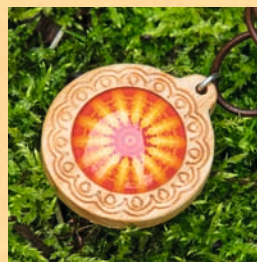

**Magnete**, 6 cm  
Stück 4,- €

**Ansteck-Buttons**, 4 cm  
Stück 4,- €

**Holz-Kettenanhänger**, inkl. Lederband,  
Motiv 25 mm, Stück: 15,- €

**Kettenanhänger**, inkl. Lederband, Durchmesser  
ca. 25 mm, Stück: 12,- €